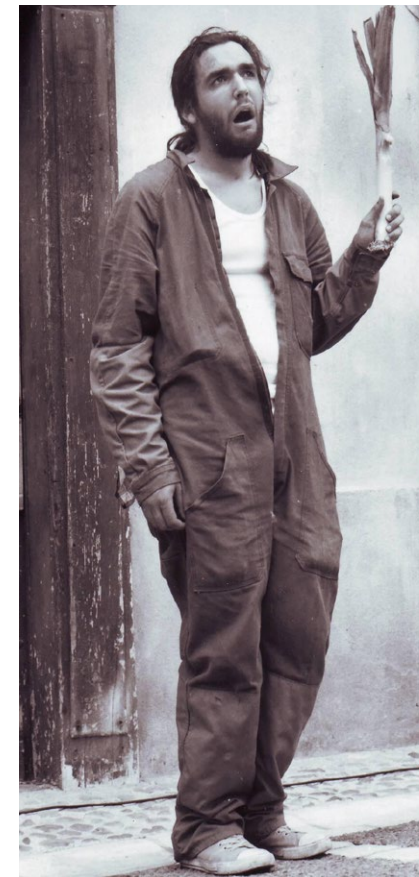

CONDITIONS TECHNIQUES

- Durée : 38 minutes.
- Espace scénique : 8 m ouverture x 8 m profondeur x 4 m hauteur.
- Pas de scène, une **facade d'un bâtiment avec une porte fermée à clef**, sans passage derrière, où nous pouvons aller frapper pour une livraison. (Si impossible, nous avons une fausse porte, nous contacter).
- **Besoins : une prise électrique et une porte de maison (ou d'immeuble, ferme, église, phare, etc, ou n'importe quel endroit ou un livreur peut frapper).**
- L'Arbre à Vache fournit un système de sonorisation pour une jauge de 500 personnes maximum. (300 personnes si l'espace est très ouvert). **Au delà : renfort son à fournir**
- Possibilité de jouer en salle ou de nuit (Nous contacter)
- Pour l'étranger : ce spectacle voyage en avion (Nous contacter)